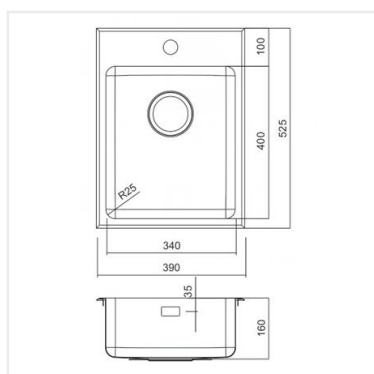

**PRODUKTBESKRIVNING:**

En stabil diskåda i rostfritt stål med snyggt bruten kant för inbyggnads montering inkl. blandarhål.

Levereras med vattenlås, korgventil och bräddavloppsanslutning.

SKÅPSTORLEK:

400 mm

**MÅTT:**

Ytermått:	390 x 525 mm
Innermått:	340 x 400 mm
Djup:	160 mm
Invändig hörnradie:	25 mm

**MONTERINGSSÄTT:**

Inbyggnad

Undermontering möjlig, OBS ! Safir 340 B har bruten kant

Underlimning möjlig, OBS ! Safir 340 B har bruten kant